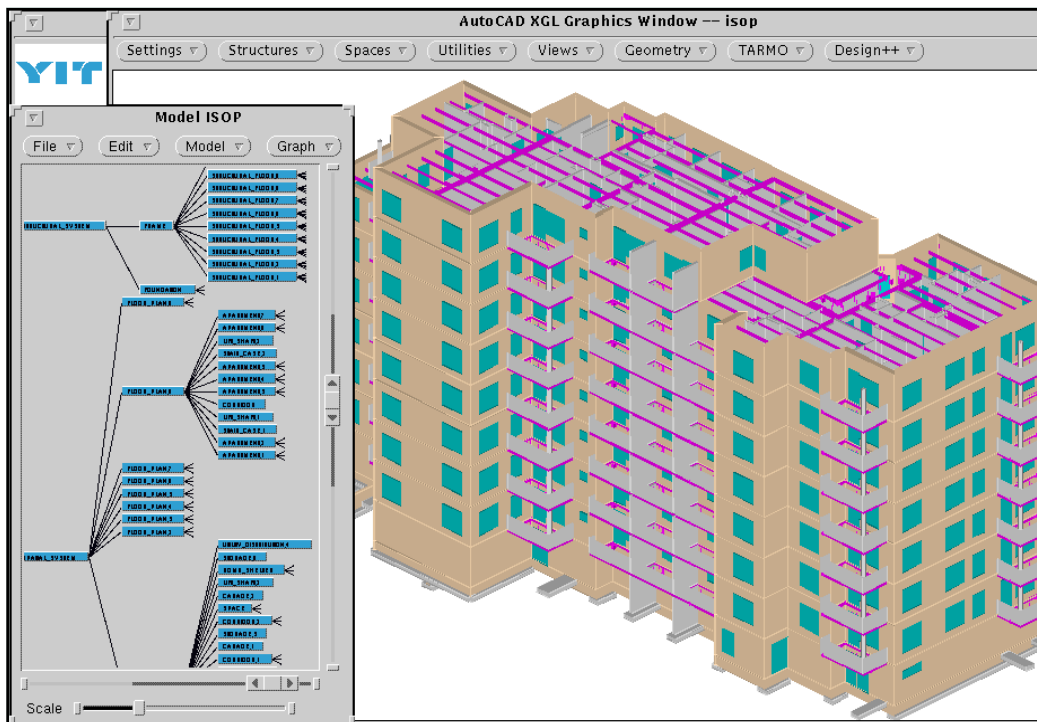

Production Tools

Product Model
Design++ a KBE-tool
Creating Data

CAD-tool
e.g. AutoCAD
Visualizing Data

Database-tool
Managing Data

PL10211L	PESTORASSA	SUOJAMAADOITETTU	RK
PL10212L	PESTORASSA	S-SAOPAINEN	KIV
PL234567	ROHTO	MMJ 3x2,1	KIV
PL10211L	PP 20 KIV	JAYKKA TP-PP 20	KIV
PL10211L	PESTORASSA	SUOJAMAADOITETTU	RK
PL10212L	PESTORASSA	S-SAOPAINEN	KIV
PL234567	ROHTO	MMJ 3x2,1	KIV
PL10211L	PP 20 KIV	JAYKKA TP-PP 20	KIV

Jarmo Laitinen 2011/3/5